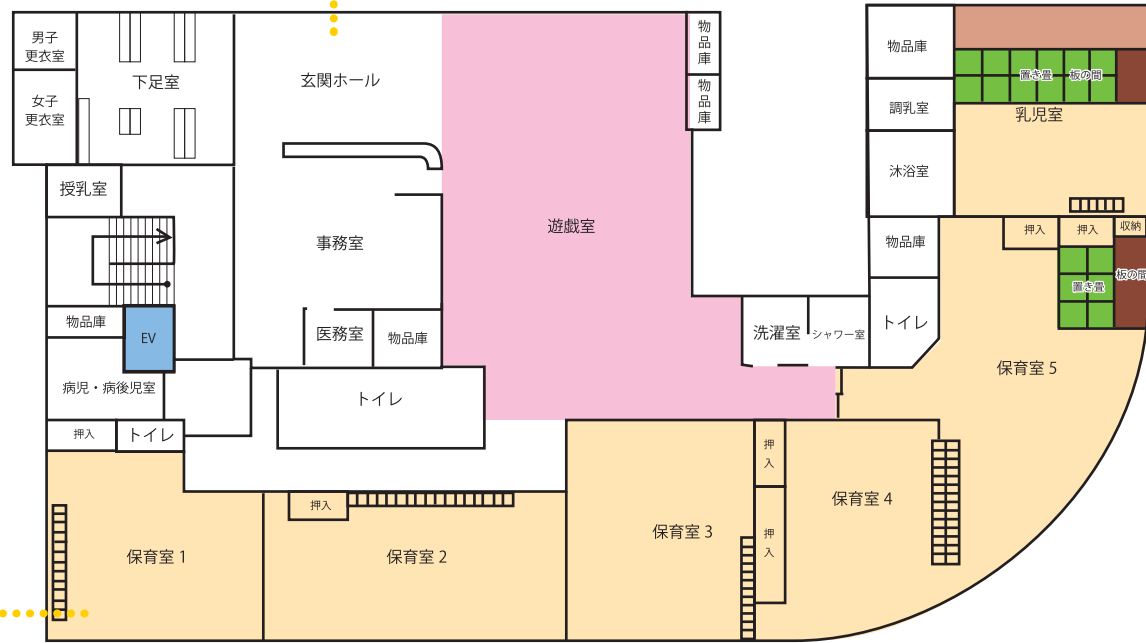

敬愛会こずかた保育園 施設のご案内

ケアセンター南昌 2F

1F 入り口

6F 屋上広場

足洗い場
ピロティ